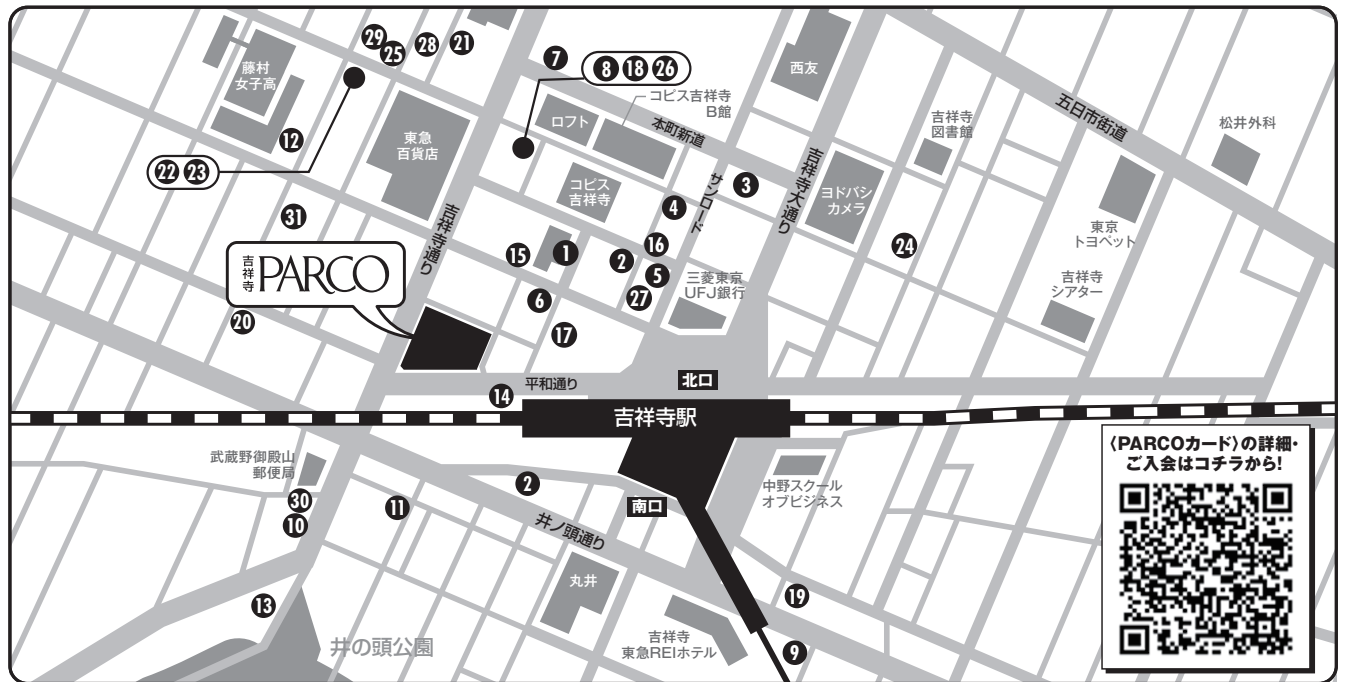

〈PARCOカード〉会員の皆様に 吉祥寺の街では素敵なメリットがたくさん!

下記ショップ(吉祥寺店のみ対象)にて、〈PARCOカード〉会員様をご優待いたします。

- ① SITAL (インドカレー) 0422-23-2237 ランチ**50円OFF**
..... ディナータイム**10%OFF**
※ご注文時に(PARCOカード)をご提示ください。他サービス券との併用不可。
- ② カラオケ館全店(カラオケ) 0422-23-0522(吉祥寺北口店) 0422-42-1330(吉祥寺南口店) 室料(一般料金より)**30%OFF**
※入店時に(PARCOカード)または(セゾンカード)をご提示の上、(PARCOカード)または(セゾンカード)でご請求の方、飲食代・フリータイム・飲み放題・パーティコースは除く。他サービス券との併用不可。
- ③ カラオケバンバン 吉祥寺店(カラオケ) 0422-20-2244 室料時間制**20%OFF**
..... アルコール飲み放題**10%OFF**/フリータイム時**10%OFF**
※ご入室時に(PARCOカード)をご提示ください。他サービス券との併用不可。
- ④ カラオケバンバン 吉祥寺本町通り店(カラオケ) 0422-22-1701 室料時間制**20%OFF**
..... アルコール飲み放題**10%OFF**/フリータイム時**10%OFF**
※ご入室時に(PARCOカード)をご提示ください。他サービス券との併用不可。
- ⑤ バグース 吉祥寺店(ピザ店) 0422-20-3900 飲食代金**20%OFF**
※お会計時に(PARCOカード)をご提示ください。他サービス券との併用不可。※割引上限10,000円。※パーティーコース利用不可。
- ⑥ カラオケ ビッグエコー 吉祥寺店(カラオケ) 0422-23-6081 室料**30%OFF**
..... 飲み放題・ドリンクバー付 総額**10%OFF**
※受付時(PARCOカード)をご提示ください。一般料金からの割引となります。他サービス券との併用不可。
- ⑦ MOMO curry&cafe(カレー&カフェ) 0422-22-0231 ランチセット**50円OFF**
or ミニデザートサービス
※お会計時に(PARCOカード)をご提示ください。他サービス券との併用不可。
- ⑧ TANTO-VINO(ワイン店) 0422-23-8805 ランチ**50円OFF**
..... ディナータイム(17時半以降)お会計時**10%OFF**
※お会計時に(PARCOカード)をご提示ください。イベント時、他サービス券との併用不可。※割引上限2,000円。
- ⑨ オリックスレンタカー 吉祥寺駅前店(レンタカー) 0120-30-5543 基本料金**10~50%OFF**
※オリックス自動車レンタカー予約センター(0120-30-5543)より、お電話でお申込ください。ご予約時に「マルチプラン」利用の旨をお伝えの上、(PARCOカード)or(セゾンカード)にてお支払いください。
- ⑩ 八十八夜(カフェレストラン) 0422-24-9490 ディナータイム限定 お食事ご利用の方に
ハウスワイングラス1杯サービス
※ご注文時に(PARCOカード)をご提示ください。1組4名様までサービス。
- ⑪ キャンティ セテ(イタリアン) 0422-71-3359 ディナータイム(6名様まで)**20%OFF**
※ご注文時に(PARCOカード)をご提示ください。※ディナーのみご利用できます。※飲み物・お持ち帰り品・テーブルチャージ等は除く。※他のサービスやクーポンとの併用不可。※ビザ半額DAYはどちらかのサービス。各種イベント時・コース・プランでの併用不可。
- ⑫ UDON DINING すりり 吉祥寺店(うどん) 0422-27-1737 ランチ:うどんの刺身サービス
..... ディナー:鯛めしサービス
※ご注文時に(PARCOカード)をご提示ください。他サービス券との併用不可。
- ⑬ チャイブレイク(カフェ) 0422-79-9071 茶葉・ティーバッグ**10%OFF**
※お会計時に(PARCOカード)をご提示ください。
- ⑭ タバス&タバス 吉祥寺駅前店(イタリアン・フレンチ) 0422-23-0993 お会計時**10%OFF**
※ご注文時に(PARCOカード)をご提示ください。他サービス券との併用不可。
- ⑮ 韓味楽(ハンミラク)(韓国料理) 0422-21-5663 チヂミまたはチャプチェいづれか**1品サービス**
※ご注文時に(PARCOカード)をご提示ください。2名様以上ご利用のお客様。ランチタイム(11:00~15:00)を除く。
- ⑯ バトワール 吉祥寺店(インド料理) 0422-22-3999 ランチタイム限定 チキンカレーライス **500円**
..... 土日祝ディナータイム限定(17時以降)
ソフトドリンク1杯サービス
※ご注文時に(PARCOカード)をご提示ください。(PARCOカード)1枚につき、5名様まで対象。
- ⑰ ハモニカ・クイナ(タコライス専門店) 0422-21-6607 ソフトドリンク1杯サービス
※ご注文時に(PARCOカード)をご提示ください。他サービス券との併用不可。
- ⑱ 比内や 吉祥寺店(焼肉専門店) 0422-21-1788 ランチ**50円OFF**
..... ディナータイム(17時半以降)お会計時**10%OFF**
※お会計時に(PARCOカード)をご提示ください。イベント時、他サービス券との併用不可。※割引上限2,000円。
- ⑲ イルキャンティ 吉祥寺店(イタリアン・ワイン) 0422-48-2270 ディナータイム(6名様まで)**20%OFF**
※ご注文時に(PARCOカード)をご提示ください。※ディナーのみご利用できます。※飲み物・お持ち帰り品・テーブルチャージ等は除く。※他のサービスやクーポンとの併用不可。※ビザ半額DAYはどちらかのサービス。各種イベント時・コース・プランでの併用不可。
- ⑳ ナマステカトマズ(ネパール料理) 0422-21-7010 ランチタイム限定 マンゴーラッシー または
ネパールティー1杯サービス
※ご注文時に(PARCOカード)をご提示ください。
- ㉑ ORCHESTRA 吉祥寺(カフェレストラン) 0422-27-5337 ディナータイム限定 お一人様1杯 コーヒーサービス
※ご注文時に(PARCOカード)をご提示ください。
- ㉒ カフェキッチン ベキツシュ(カフェ・スイーツ) 0422-27-5285 ランチタイム(11:30~17:00) デザートサービス
..... ディナー**20%OFF**
※ご注文時に(PARCOカード)をご提示ください。他サービス券との併用不可。※ディナー割引上限5,000円。
- ㉓ 吉祥寺餃子バルあわ屋(餃子バル) 0422-27-5160 ネギ汁餃子一皿サービス
※ご注文時に(PARCOカード)をご提示ください。他サービス券、クーポンとの併用不可。
- ㉔ 島人&海人 吉祥寺店(居酒屋) 0422-22-7786 ドリンク全品**20%OFF**(ボトル除く)
※ご注文時に(PARCOカード)をご提示ください。
- ㉕ コマグラカフェ(カフェ) 0422-23-6450 お食事**50円OFF**
※ご注文時に(PARCOカード)をご提示ください。
- ㉖ 濱家(居酒屋) 0422-21-6650 ディナータイムのみ**10%OFF**
※ご注文時に(PARCOカード)をご提示ください。
- ㉗ BIODYNAMIE 吉祥寺店(イタリアン) 0422-27-6652 お食事ご利用の方にクレミアカップサービス
※ご注文時に(PARCOカード)をご提示ください。
- ㉘ イルカフェ(カフェ) 0422-20-1306 **50円OFF**
※ご注文時に(PARCOカード)をご提示ください。
- ㉙ Aging Beef 吉祥寺(焼肉) 0422-27-6932 ファーストドリンク1杯サービス
ソフトドリンク/アルコール飲料いづれでも
※ご注文時に(PARCOカード)をご提示ください。
- ㉚ De Salita 吉祥寺店(ベトナムフレンチ) 0422-24-9440 **10%OFF**
※ご注文時に(PARCOカード)をご提示ください。ディナータイムのみ。割引上限3,000円。
- ㉛ CAFE&WEDDING22(カフェ) 0422-27-2281 お食事ご利用の方にミニデザートプレゼント
※ご注文時に(PARCOカード)をご提示ください。